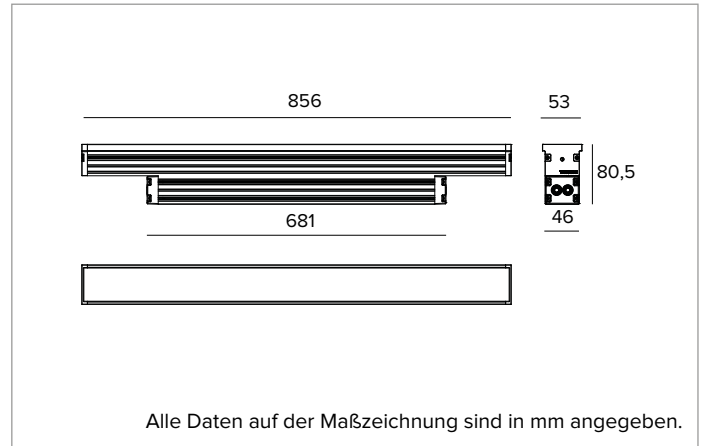

1E3280EL | JEDI COMPACT Outdoor Strahler

Linearer ausrichtbarer LED-Einbaustrahler

	2700K	H(m)	D1(m)	D2(m)	Emax(lx)		
	Ra80	85°	32°				
	Fixture Power	40W	1	1.84	0.57	3389	
	Source Flux	4845lm	2	3.68	1.14	847	
	Fixture Flux	3620lm	3	5.52	1.70	377	
	Efficacy	91lm/W	4	7.36	2.27	212	
TS1085	I _{max} =699cd/klm	I _{max}	3389cd	5	9.20	2.84	136

MECHANISCHE MERKMALE

Gehäuse aus eloxiertem extrudiertem Aluminium 15µ. Flache Abdeckung aus 5mm dickem extra klarem Glas. Gehäuse, dessen Ausrichtung gegenüber der Installationsfläche durch zusätzliche Halterungen variiert werden kann.
Farbe und Oberfläche: Aluminium
Abmessungen: L=856mm
Gewicht: 3,6Kg
Version: INTEGRIERTER TREIBER
Schutzart: IP66,IP67
Mechanische Belastbarkeit: IK08